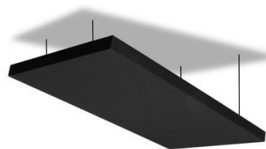

Fiche Produit

NIMBUS 2" Gris

Le Nimbus est un élément de plafond qui se positionne au-dessus de la zone d'écoute en vue de gérer les premières réflexions, échos et aider à éliminer les ondes stationnaires qui provoquent des pics de résonance. Une fois en place, vous profiterez immédiatement de plus de contrôle de votre environnement, la fatigue auditive en moins.

Attrayant et très abordable, Le Nimbus est livré en kit et s'installe facilement. La laine de verre est encapsulée avec une toile finement tressée et les bords sont traités en résine durcie pour retenir les fibres. Pour l'aspect final, le panneau est recouvert d'un tissu acoustiquement transparent qui donne style et agrément, de plus, il est facile à nettoyer.

Disponible en 3 coloris, Noir, Beige et Gris leur architecture rend l'installation facile et discrète, même dans les environnements les plus somptueux. Une fois en place, le Nimbus permettra de réduire la réverbération et d'écho en diminuant les réflexions ambiantes. Le Nimbus est une solution efficace pour les restaurants, les salles de classe, les bibliothèques, les salles de répétition. Pour le studio, le Nimbus offre une alternative efficace, encore plus abordable au Stratus.

Le Nimbus Primacoustic se suspend gracieusement au plafond pour permettre un contrôle efficace de la réverbération en vue d'une précision améliorée.