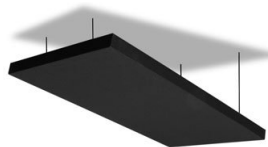

### NIMBUS 2'' Noir

Le Nimbus est un élément de plafond qui se positionne au-dessus de la zone d'écoute en vue de gérer les premières réflexions, échos et aider à éliminer les ondes stationnaires qui provoquent des pics de résonance. Une fois en place, vous profiterez immédiatement de plus de contrôle de votre environnement, la fatigue auditive en moins.

Attrayant et très abordable, Le Nimbus est livré en kit et s'installe facilement. La laine de verre est encapsulée avec une toile finement tressée et les bords sont traités en résine durcie pour retenir les fibres. Pour l'aspect final, le panneau est recouvert d'un tissu acoustiquement transparent qui donne style et agrément, de plus, il est facile à nettoyer.

Disponible en 3 coloris, Noir, Beige et Gris leur architecture rend l'installation facile et discrète, même dans les environnements les plus somptueux. Une fois en place, le Nimbus permettra de réduire la réverbération et d'écho en diminuant les réflexions ambiantes. Le Nimbus est une solution efficace pour les restaurants, les salles de classe, les bibliothèques, les salles de répétition. Pour le studio, le Nimbus offre une alternative efficace, encore plus abordable au Stratus.

Le Nimbus Primacoustic se suspend gracieusement au plafond pour permettre un contrôle efficace de la réverbération en vue d'une précision améliorée.